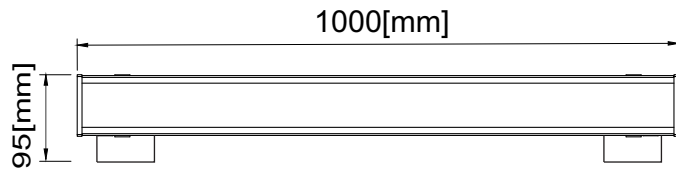

Iluminação
Profissional

5600[K]

Luminária LED

Perfil Slim

-Temperatura de cor de 5600[K].

-Perfil Slim.

-Estrutura em alumínio.

Características Elétricas

Potência	45[VA]
Tensão Entrada	127/220[V]
Temperatura de cor	5600[K]

Características Mecânicas

Proteção	IP20
Medidas	1000x95x45[mm]